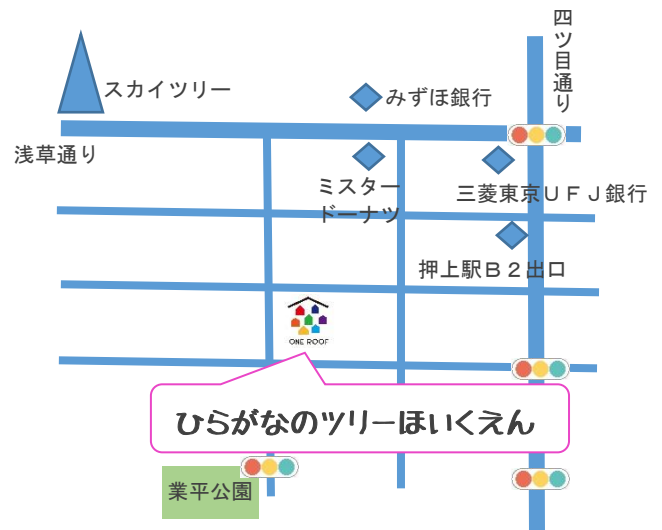

あいうえおいでよ!

ひらがなのツリーほいくえん

ひらひらワールド

※業平にある、ひらがなのツリーほいくえんなので「ひらひら」と名付けました。

ひらがなのツリーほいくえんでは、就学前のお子様とその保護者の方を対象に子育て支援活動を行っております。お気軽にご参加ください!

親子で一日保育体験

親子で園生活を体験したり、他の子と関わったりしながら色々な遊びを体験しませんか?
お子様は園の離乳食、保護者の方はランチルームで昼食を食べる事が出来ます!

プレママ体験

妊娠中の方、初めてママ・パパになる方を対象に、保育園での生活を通して赤ちゃんの抱き方や接し方を実際に体験してみませんか?
また、出産等の不安への相談にも応じています。

参加を希望される方は、保育園までお電話ください。お友達と一緒に大歓迎です!

社会福祉法人 東京児童協会

ひらがなのツリーほいくえん

住所：墨田区業平3-9-2

TEL：03-6658-4417