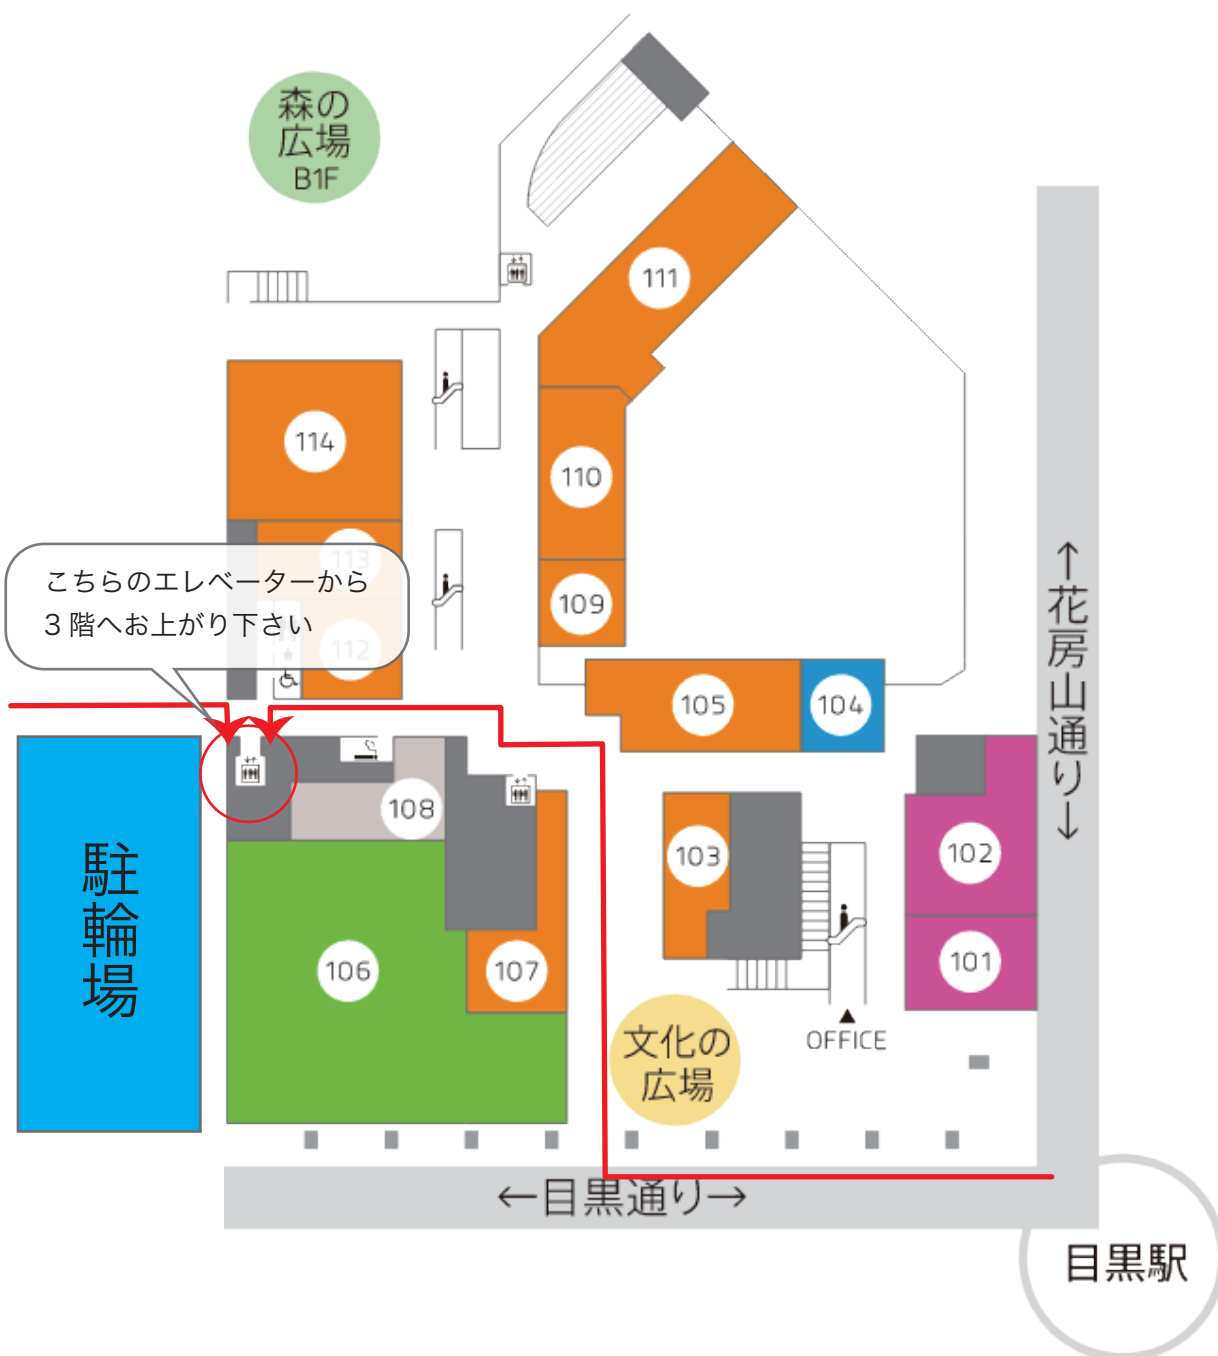

案内図

花房山目黒駅前保育園 333

141-0021

東京都品川区上大崎 3-1-1

MEGURO CENTRAL SQUARE 3階