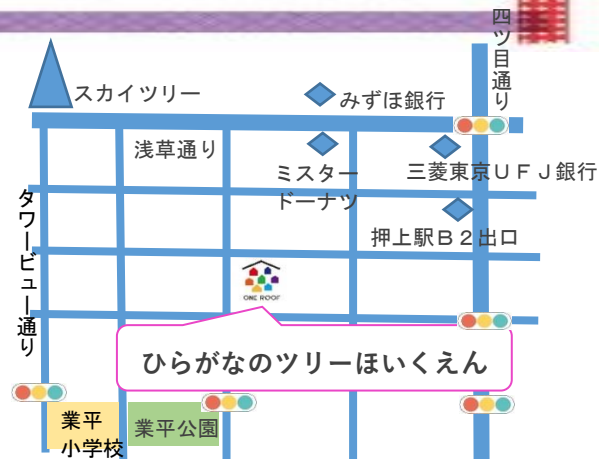

感染症対策について

ひらがなのツリーほいくえんでは、手すり等の手が多く触れる場所の消毒、換気、職員の検温、手洗い、アルコール消毒、マスクの着用を徹底しています。子育て支援講座では、少人数での開催、最低限の動線での出入りをして頂き、参加者の皆さまのソーシャルディスタンスを守りながら、三密を避けた環境設定をしていきたいと考えております。参加される方にも、マスクの着用、手指消毒、検温(37℃以上の場合には参加をご遠慮頂きます。)にご協力頂きますので、よろしくお願い致します。

参加を希望される方は、
保育園までお電話ください。

※受付時間 10～17時

社会福祉法人 東京児童協会

ひらがなのツリーほいくえん

住所：墨田区業平3-9-2

TEL：03-6658-4417

【個人情報について】本園では、個人情報保護法に基づいて、皆様からお預かりした個人情報を適切に管理するとともに、規定を定めて職員全員で保護に努めています。